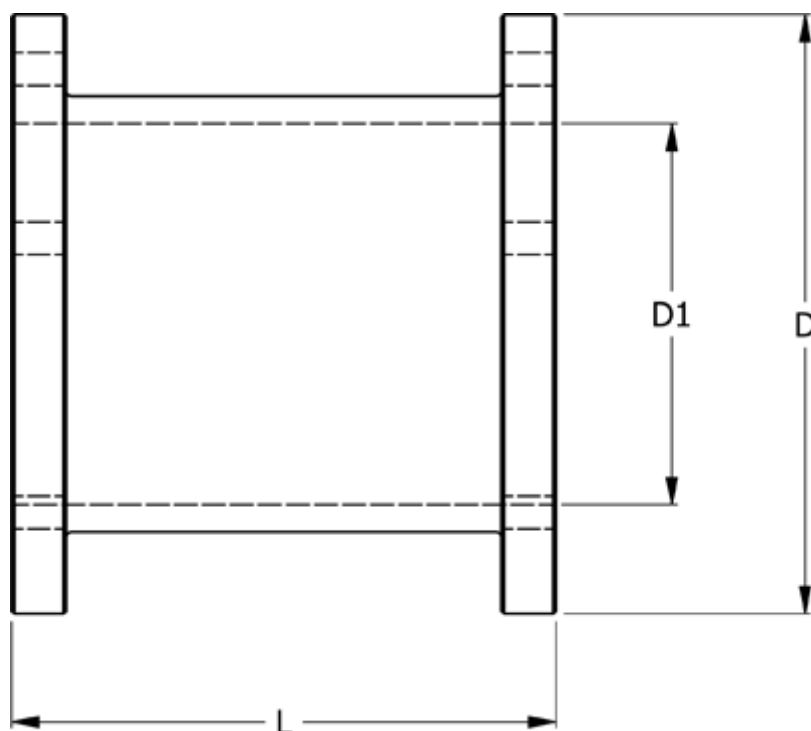

Varenummer: 330618006180
Beskrivelse: Koblingsdel N-Eupex str. 180
Part 6 - 180 mm

Mål

D	= 180
D1	= 125
L	= 180
Moment (Nm)	= 880